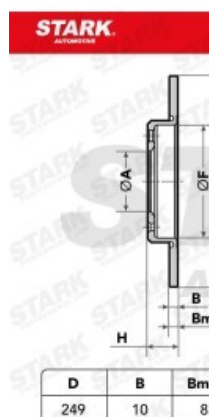

Disque de frein SKBD-0023530

UMFANGREICHES LIEFERPROGRAMM MIT ÜBER 10.000 VERSCHIEDENEN
REFERENZE

 image not found or type unknown

UMFANGREICHES LIEFERPROGRAMM MIT ÜBER 10.000 VERSCHIEDENEN
REFERENZE

 image not found or type unknown