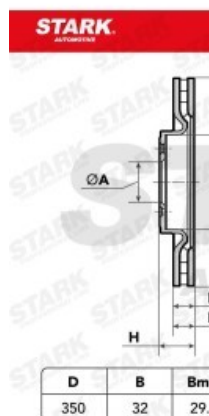

OEM Reference

MERCEDES-BENZ	1664211012
MERCEDES-BENZ	1664211500
MERCEDES-BENZ	A1664211012
MERCEDES-BENZ	A1664211500

OEM Cross Reference

TRUCKTEC AUTOMOTIVE	0235434
BOSCH	0986479D09
BOSCH	0986479D09
BREMBO	09A95821
BREMBO	09A95821
A.B.S.	09A95821
SWAG	10104952
FEBI BILSTEIN	104952
FEBI BILSTEIN	104952
AKRON-MALÒ	1110508
AKRON-MALÒ	1110508
CAR	1421785
EUROREPAR	1642780080
EUROREPAR	1642780080
sbs	18153133139
VALEO	197769
VALEO	197769
ATE	24013201791
NK	3133139
HELLA PAGID	355122541
HELLA PAGID	355122541
ZIMMERMANN	400368520
PAGID	55544
JURID	562954JC1
JURID	562954JC1
EUROBRAKE	58153133139
ASHIKA	60000550
METZGER	6110967
ROADHOUSE	6175010
ROADHOUSE	6175010
REMSA	6175010
REMSA	6175010
KAWE	6175010
BLUE PRINT	ADU174366
BORG & BECK	BBD6136S
FREMAX	BD3499
BENDIX Braking	BDS1664HC