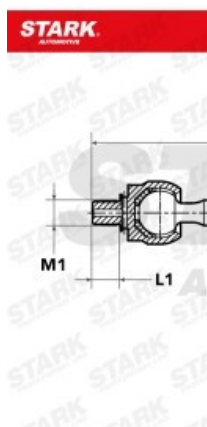

Rotule axiale SKTR-0240141

UMFANGREICHES LIEFERPROGRAMM MIT ÜBER 10.000 VERSCHIEDENEN
REFERENZE

 image not found or type unknown

UMFANGREICHES LIEFERPROGRAMM MIT ÜBER 10.000 VERSCHIEDENEN
REFERENZE

 Image not found or type unknown