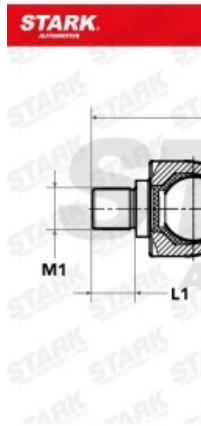

Rotule axiale SKTR-0240117

UMFANGREICHES LIEFERPROGRAMM MIT ÜBER 10.000 VERSCHIEDENEN
REFERENZE

 image not found or type unknown

UMFANGREICHES LIEFERPROGRAMM MIT ÜBER 10.000 VERSCHIEDENEN
REFERENZE

 image not found or type unknown