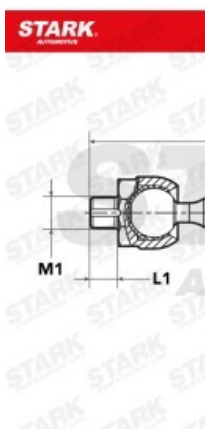

Rotule axiale SKTR-0240078

UMFANGREICHES LIEFERPROGRAMM MIT ÜBER 10.000 VERSCHIEDENEN
REFERENZE

 image not found or type unknown

UMFANGREICHES LIEFERPROGRAMM MIT ÜBER 10.000 VERSCHIEDENEN
REFERENZE

 image not found or type unknown