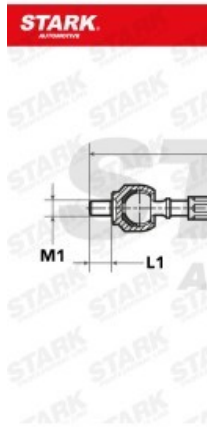

OEM Reference

CITROËN	381292
PEUGEOT	381292