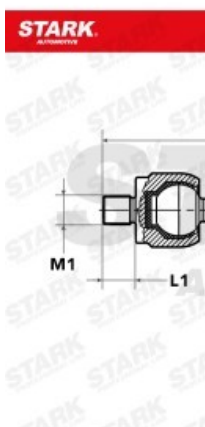

OEM Reference

MERCEDES-BENZ	1683301335
MERCEDES-BENZ	A1683301335

OEM Cross Reference

SWAG	10923221
LEMFÖRDER	1995601
LEMFÖRDER	1995601
FEBI BILSTEIN	23221
FEBI BILSTEIN	23221
SIDEM	49110
TRW	JAR137
TRW	JAR137
MOOG	MEAX1530
MOOG	MEAX1530
QUINTON HAZELL	QSJ2013S
DELPHI	TA1752
DELPHI	TA1752