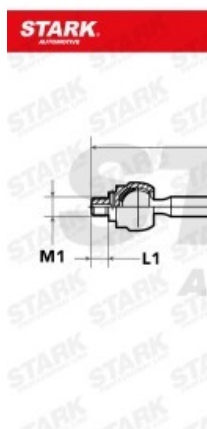

Rotule axiale SKTR-0240021

UMFANGREICHES LIEFERPROGRAMM MIT ÜBER 10.000 VERSCHIEDENEN
REFERENZE

 image not found or type unknown

UMFANGREICHES LIEFERPROGRAMM MIT ÜBER 10.000 VERSCHIEDENEN
REFERENZE

 Image not found or type unknown