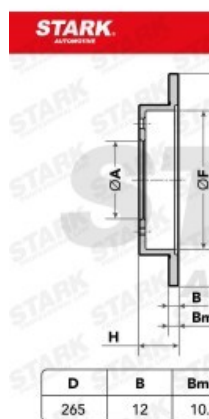

Disque de frein SKBD-0023912

UMFANGREICHES LIEFERPROGRAMM MIT ÜBER 10.000 VERSCHIEDENEN
REFERENZE

 image not found or type unknown

UMFANGREICHES LIEFERPROGRAMM MIT ÜBER 10.000 VERSCHIEDENEN
REFERENZE

 image not found or type unknown