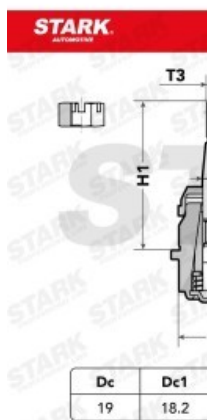

OEM Reference

CHRYSLER	83500202
CHRYSLER	83500202AB
CHRYSLER	83500202*
FIAT / LANCIA	K52087711
JEEP	52087711
JEEP	83500202
JEEP	83500202AB

OEM Cross Reference

SWAG	14941048
FEBI BILSTEIN	41048
FEBI BILSTEIN	41048
RUVILLE	918614
MOOG	AMGK7403
MOOG	AMGK7403
FIRST LINE	FBJ5482