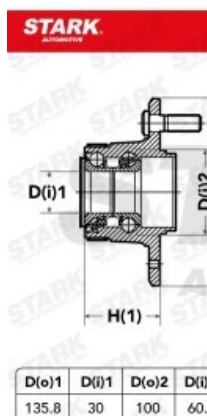

Kit de roulement de roue SKWB-0180900

UMFANGREICHES LIEFERPROGRAMM MIT ÜBER 10.000 VERSCHIEDENEN
REFERENZE

 Image not found or type unknown

UMFANGREICHES LIEFERPROGRAMM MIT ÜBER 10.000 VERSCHIEDENEN
REFERENZE

 Image not found or type unknown

OEM Reference

ROVER GHK1685

OEM Cross Reference

BENDIX	050385B
A.B.S.	200805
SPIDAN	27564
RUVILLE	6129
Schaeffler FAG	713617410
CONTINENTAL CTAM	CDK1060
FIRST LINE	FBK803
FLENNOR	FR871785
QUINTON HAZELL	QWB1060
SNR	R16129
MOOG	ROWB11661
MOOG	ROWB11661
MOTAQUIP	VBK842
SKF	VKBA3610