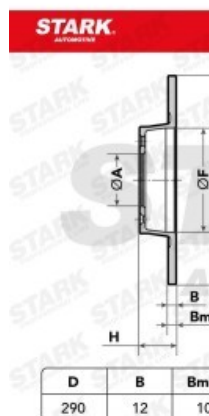

OEM Reference

CITROËN	424914
PEUGEOT	1618862480
PEUGEOT	424914
PEUGEOT	E169294
PEUGEOT (DF-PSA)	424914

OEM Cross Reference

BOSCH	0986479311
BOSCH	0986479311
BREMBO	08936710
BREMBO	08936710
MEYLE	11155230009
MEYLE	11155230009
DT Spare Parts	1241001
CAR	1421315
AP	14943
EUROREPAR	1618862480
EUROREPAR	1618862480
sbs	1815203740
LEMFÖRDER	18159
LEMFÖRDER	18159
E.T.F.	192426
MAXGEAR	193552
VALEO	197010
VALEO	197010
NK	203740
METELLI	231340C
METELLI	231340C
ATE	24011201741
MASTER-SPORT GERMANY	24011201741PCSMS
KLAXCAR FRANCE	25454z
MAGNETI MARELLI	360406065200
ZIMMERMANN	440311200
FEBI BILSTEIN	44099
FEBI BILSTEIN	44099
BENDIX	521131
PILENGA	5230
ST-TEMPLIN	5311024700
BENDIX	562583BC
JURID	562583JC
JURID	562583JC
EUROBRAKE	5815203740
GIRLING	6060474